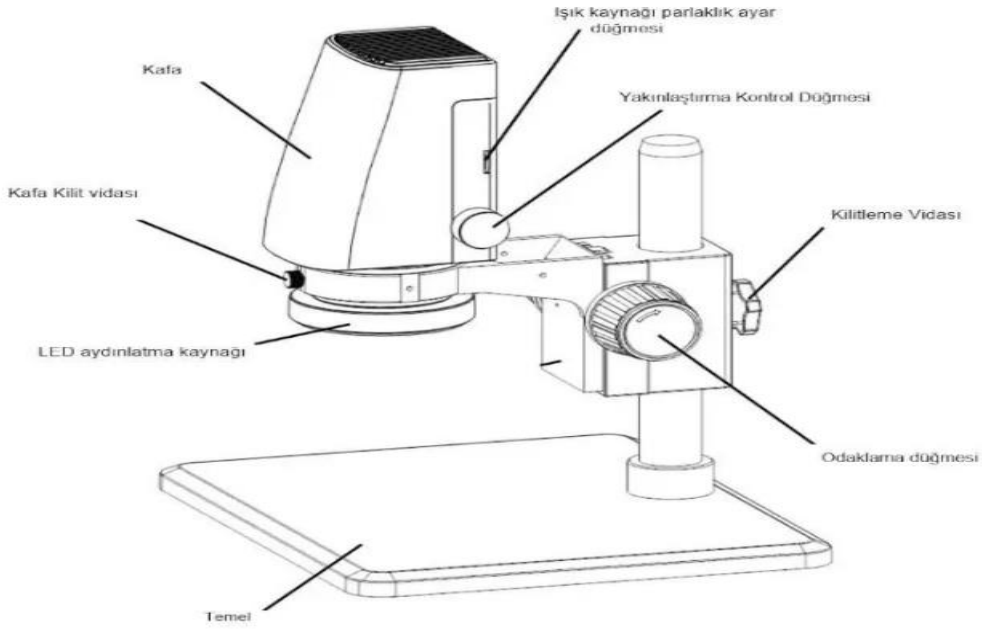

3D Dijital Mikroskop ProZoom Digi 9-3D

Yepyeni tasarım özel dijital video mikroskop. 3 boyutlu lens adaptörü ile örnekleri çepeçevre 3D inceleyin. Standart modelde 10x-74x optik büyütme. 100mm çalışma yüksekliği ile sadece elektronik kart tamiri ve cep telefonu onarımı için değil, aynı zamanda mücevher kaynağı ve daha hassas kaynak işlerinde kullanılır. İşlevleri arasında çizim ekleme, video gösterimi, grafik ölçümü, video kaydı da yer alır. Bu mikroskobun grafik ölçüm işlevi, problemleri raporlamaya ve daha fazla sorunu çözmenize yardımcı olacaktır.

360 Derece. 3 Boyutlu. HD Video. Resim Kayıt. Ölçüm. Çizim. Görüntülerde ölçüm alın. Çizim yapın. Resim ve video kaydı yapın. Cep telefonu ve elektronik kart tamiri, mücevher kaynağı, botanik, kriminoloji, mineraloji, eğitim ve daha pek çok alanda 3D döndürme aparatıyla 360 derece üç boyutlu inceleme. isteğe bağlı 2x lensiyle standart modelde 147.3x optik büyütme, 1x oküler modelinde 368.5x'e kadar çıkar.

1. güç adaptörü girişi
2. USB fare veya USB bellek soketi
3. HDMI görüntü kablosu soketi
4. USB fare veya USB bellek soketi

TEKNİK PARAMETRE

Mercek	Standart konfigürasyon		Yardımcı Lens					
			0.5X		0.7X		2X	
	Çalışma Mesafesi	100mm	Çalışma Mesafesi	181.5mm	Çalışma Mesafesi	128mm	Çalışma Mesafesi	40mm
	Büyütme	Görüş alanı	Büyütme	Görüş alanı	Büyütme	Görüş alanı	Büyütme	Görüş alanı
0.4X	10.3X	22.5X12.8	5.2X	30X17	7.2X	15X8.5	20.6X	11.1X6.2
	73.7X	3.8X2	36.8X	4.8X2.9	51.6X	2.4X1.5	147.3X	1.9X1
1X	25.8X	16X9	12.9X	21.3X11.7	18X	10.7X5.9	51.6X	8X4.5
	184.2X	2.3X1.3	92.1X	3.3X2	128.9X	1.7X1	368.3X	1.5X0.7