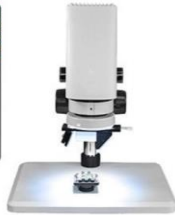

3D Dijital Mikroskop ProZoom Digi 9-3D

Yepyeni tasarım özel dijital video mikroskop. 3 boyutlu lens adaptörü ile örnekleri çepeçevre 3D inceleyin. Standart modelde 10x-74x optik büyütme. 100mm çalışma yüksekliği ile sadece elektronik kart tamiri ve cep telefonu onarımı için değil, aynı zamanda mücevher kaynağı ve daha hassas kaynak işlerinde kullanılır. İşlevleri arasında çizim ekleme, video gösterimi, grafik ölçümü, video kaydı da yer alır. Bu mikroskobun grafik ölçüm işlevi, problemleri raporlamaya ve daha fazla sorunu çözmenize yardımcı olacaktır.

360 Derece. 3 Boyutlu. HD Video. Resim Kayıt. Ölçüm. Çizim. Görüntülerde ölçüm alın. Çizim yapın. Resim ve video kaydı yapın. Cep telefonu ve elektronik kart tamiri, mücevher kaynağı, botanik, kriminoloji, mineraloji, eğitim ve daha pek çok alanda 3D döndürme aparatıyla 360 derece üç boyutlu inceleme. isteğe bağlı 2x lensiyle standart modelde 147.3x optik büyütme, 1x oküler modelinde 368.5x'e kadar çıkar.

Gömülü ProZoom yazılım sayesinde mm, um, inç ve mil gibi birimlerde otomatik ölçümler yapın. Ölçümlerinizi açıklayan daire, çizgi, paralel, poligon, yarım çember vb. şekiller ekleyin ve bunları raporlarınıza ekleyin.

1. güç adaptörü girişi
2. USB fare veya USB bellek soketi
3. HDMI görüntü kablosu soketi
4. USB fare veya USB bellek soketi